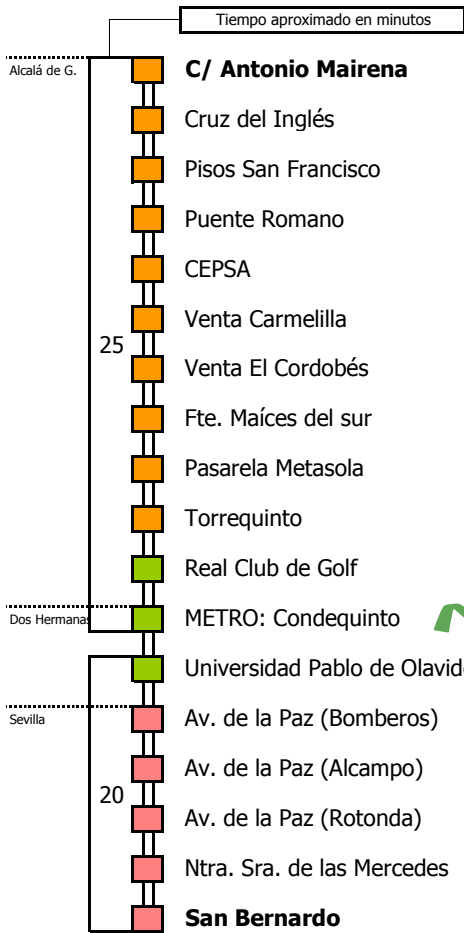

M-123

Alcalá de Guadaíra (Por Quintillo) - Sevilla

ALCALÁ DE GUADAÍRA - DOS HERMANAS - SEVILLA

Horario aproximado salvo dificultades de tráfico

HORARIO REGULAR

Válido desde el 1 de septiembre de 2022

D		E		L U N E S								A		V I E R N E S									
05	06	07	08	09	10	11	12	13	14	15	16	17	18	19	20	21	22	23	24	01	02	03	04
				45								05 40				00							

S Á B A D O S																							
05	06	07	08	09	10	11	12	13	14	15	16	17	18	19	20	21	22	23	24	01	02	03	04
45								00															

NOTA: esta línea **no circula domingos ni festivos**

- Zona A
- Zona B
- Zona C
- Zona D

Línea **PARCIALMENTE ADAPTADA** a personas con movilidad reducida

Lectura de la tabla

La línea superior representa las horas y las inferiores, los minutos.

Ej: el autobús sale a las 21.30 horas