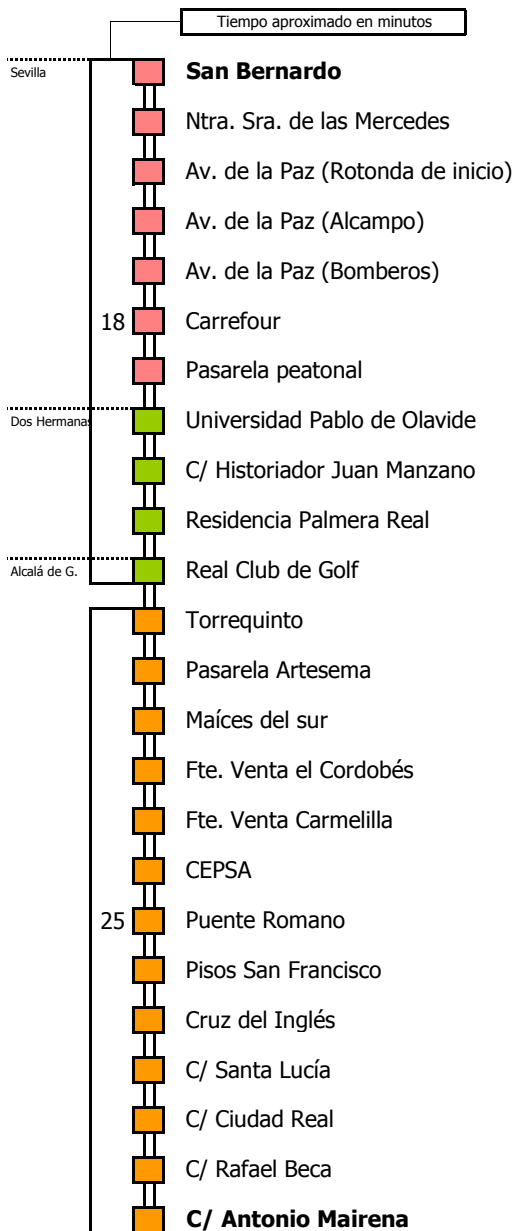

M-123

Sevilla - Alcalá de Guadaíra (Por Quintillo)

SEVILLA - DOS HERMANAS - ALCALÁ DE GUADAÍRA

Horario aproximado salvo dificultades de tráfico

HORARIO REGULAR

Válido desde el 1 de septiembre de 2022

D E L U N E S A V I E R N E S																							
05	06	07	08	09	10	11	12	13	14	15	16	17	18	19	20	21	22	23	24	01	02	03	04
55												15 50						15					

S Á B A D O S																							
05	06	07	08	09	10	11	12	13	14	15	16	17	18	19	20	21	22	23	24	01	02	03	04
00												15											

NOTA: esta línea **no circula domingos ni festivos**

- Zona A
- Zona B
- Zona C
- Zona D

Línea **PARCIALMENTE ADAPTADA** a personas con movilidad reducida

Lectura de la tabla

La línea superior representa las horas y las inferiores, los minutos.

Ej: el autobús sale a las 21.30 horas

M-123

Alcalá de Guadaíra (Por Quintillo) - Sevilla

S Á B A D O S																							
05	06	07	08	09	10	11	12	13	14	15	16	17	18	19	20	21	22	23	24	01	02	03	04
45								00															

NOTA: esta línea **no circula domingos ni festivos**

- Zona A
- Zona B
- Zona C
- Zona D